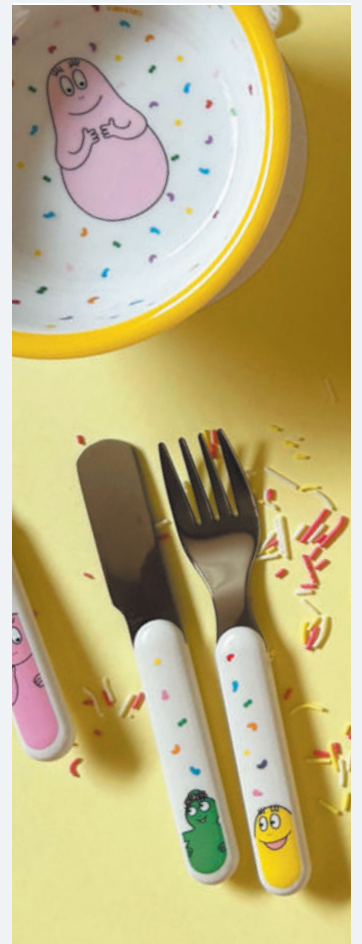

EC903R

MO903R

PI903T

PP903R

BP903T

Les couverts d'apprentissage

Learning cutlery set
pack : 12,5 x 21 x 3 cm

6

24M+

BA937R

PP937R

BP937P

Les cuillères

Spoon
14 cm

12

6M+