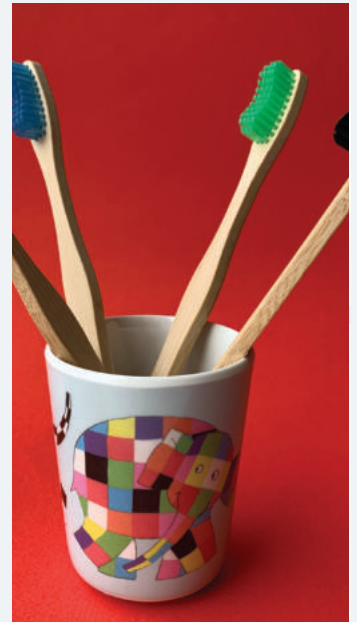

BP911T

Les petits mugs

Small mug
ø 7,5 x 10 x 8 cm - 180mL

18M+

BA913R

EC913P

EC913R

MO913R