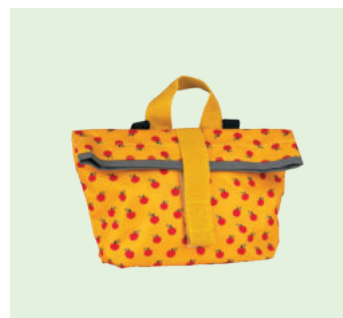

PM567P - 2

Sac à dos coursier
Backpack messenger
38x33cm

COTON
30°