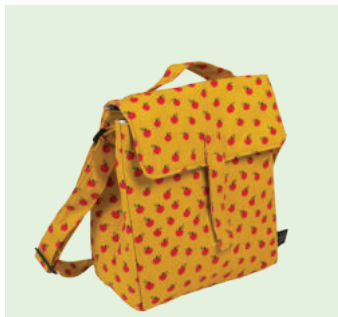

COLLECTION LES VÉGÉTAUX

LES POMMES

PM320P - 1

Poussette Pommes
Stroller Apples
28x43x56,5 cm

TOILE
CIRÉE
3+

PM994P - 4

Set de 3 lunch box
Set of 3 lunch boxes
L : 12x12x5,5 cm - M : 10,5x10,5x5 cm - S : 9x9x4,5 cm

18M+

PM630P - 2

Sac isotherme
Insulated bag
25x23x11cm

COTON

PM504P - 2

Sac banane | Bum bag
22x11x6 cm

COTON
30°

PM567P - 2

Sac à dos coursier
Backpack messenger
38x33cm

COTON
30°

PM646P - 2

Sac guidon | Bikebag
28x19x10 cm

POLYESTER
RECYCLE