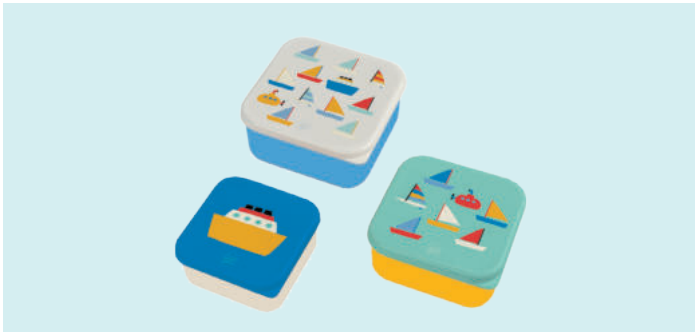

BT994R - 4 18M+
Set de 3 lunch box | Set of 3 lunch boxes
L : 12x12x5,5 cm - M : 10,5x10,5x5 cm - S : 9x9x4,5 cm